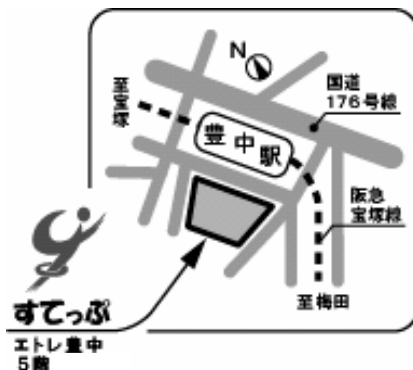

いろいろ使える すてっぷ 貸室

★駅直結でアクセスの良い
各種貸室
があります

少人数から対応できる

セミナー室

設備の整った

視聴覚室

定員 154人の

すてっぷホール

が

9:00~21:30

でご利用いただけます

グループの打合わせ、

イベント会場などに、

ぜひご活用ください

★すてっぷ登録団体
には、いろんな**特典**が
あります

●貸室の問合せ・申込み
TEL06-6844-9774
9:00~17:00

●休館日
水曜日・年末年始

すてっぷ・男女共同参画リーフレット Vol.3

[発行] 2010(平成22)年3月

■財団法人とよなか男女共同参画推進財団 情報ライブラリー

〒560-0026 豊中市玉井町1-1-501 TEL06-6844-9735 FAX06-6844-9706

<http://www.tcct.zaq.ne.jp/toyonaka-step/>

■豊中市人権文化部男女共同参画推進課

〒561-8501 豊中市中桜塚3-1-1

TEL 06-6858-2654 FAX06-6846-6003