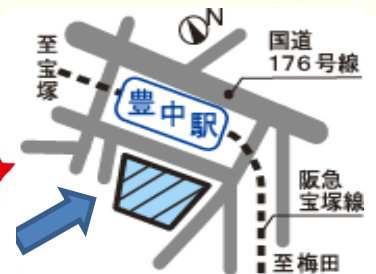

おとうさん のひろば

マットの上でくつろぎながら、おとうさんとお子さんで、
絵本の読み聞かせを楽しみませんか？
おすすめの絵本もたくさんありますよ！

入場無料

2018年(土・日) 4/21・22	イベントあり 5/12・13	6/23・24	イベントあり 7/28・29
8/25・26	9/8・9	10/27・28	11/17・18
イベントあり 12/15・16	2019年(土・日) 1/19・20	イベントあり 2/2・3	3/16・17

土曜日 10:00~20:00

日曜日 10:00~17:00

**場所：すてっぷ情報ライブラリー
(エトレとよなか5F)**

イベントあり
工作イベントに
ぜひご参加ください！
詳細はウラ面へ→

主催：とよなか男女共同参画推進センターすてっぷ
指定管理者 一般財団法人とよなか男女共同参画推進財団
〒560-0026 豊中市玉井町1-1-1-501<休館日：水曜E
(阪急豊中駅徒歩1分・エトレ豊中ビル5F)
電話：06-6844-9735 FAX：06-6844-9706
<http://www.toyonaka-step.jp/>

おとうさんのひろばスペシャル

土曜日の朝はパパタイム

AM 10:30
START

『こうあるべき!』と育児疲れしていませんか。
子育ては親子で楽しんじゃうのが一番!
子どもと一緒にお腹の底から笑ったり、びっくりしたり—
土曜日の朝はすてっぷライブラリーでリフレッシュ♪

2018年 5/12 (土)

ママを笑顔にする魔法!
カーネーション作りと似顔絵
※この回のみ、要申込み
申込受付期間:4/16(月)-5/8(火)