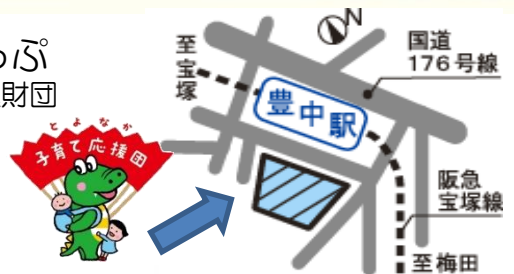

おとうさん

工作イベントも
あるよ!

パパ!
読み聞かせの達人
になって!!

のひろば

マットの上でくつろぎながら、おとうさんとお子さんで絵本を読みませんか? 10月19日と2月15日は岡町図書館の職員の方から、絵本の読み聞かせ方を教わる楽しいイベントがあります!

読み聞かせレクチャー 2019年(土・日) 10/19・20	2020年(土・日) 1/18・19
11/16・17	読み聞かせレクチャー 2/15・16
工作 12/21・22	3/14・15

イベント(土曜の朝は
パパタイム)の詳細は
裏面をご覧ください。

土曜日 10:00~20:00

日曜日 10:00~17:00

場所: すてっぷ情報ライブラリー (エトレとよなか5F)

主催: とよなか男女共同参画推進センターすてっぷ
指定管理者 一般財団法人とよなか男女共同参画推進財団
〒560-0026 豊中市玉井町1-1-1-501 <休館日: 水曜日>
(阪急豊中駅徒歩1分・エトレ豊中ビル5F)
電話: 06-6844-9735 FAX: 06-6844-9706
<http://www.toyonaka-step.jp/>