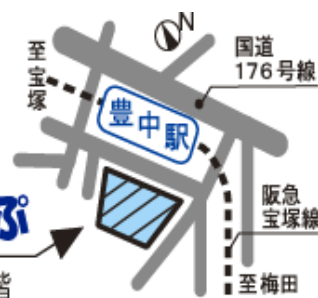

主催：とよなか男女共同参画推進センターすてっぴ

(指定管理者)一般財団法人とよなか男女共同参画推進財団

問い合わせ：すてっぴまで <水曜休館>

〒560-0026大阪府豊中市玉井町1-1-1-501

(阪急豊中駅前エトレ豊中5階)

TEL：06-6844-9773

FAX：06-6844-9706

<http://www.toyonaka-step.jp/>

とよなかすてっぴ

エトレ豊中ビル・5階

学生服専門リユースショップ たけのこHOUSE

- ★学生服の買取
(幼稚園～高校)
- ★ハンドメイド
雑貨販売

<https://www.facebook.com/seihokureuse/>

emaie

★世界で1つのあなたの手相で
あなたの望みの叶え方を見つけませんか

- ★あなたの望みを叶える
手相鑑定
10分 500円