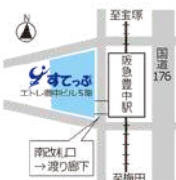

TEL06-6844-9773 FAX06-6844-9706

〒560-0026 豊中市玉井町1-1-501 (エトレ豊中ビル5階)

とよなかフリーランス応援団

フリーランスを選択する人・選択している人などに対し、相談できる場・学びの場・出会いの場を提供しています。詳細は裏面

豊中フリーランス応援団

フリーランスを選択する人・選択している人などに対し、相談できる場・学びの場・出会いの場を提供しています。豊中市、豊中商工会議所、とよなか起業・チャレンジセンター、とよなか男女共同参画推進財団で構成しています。